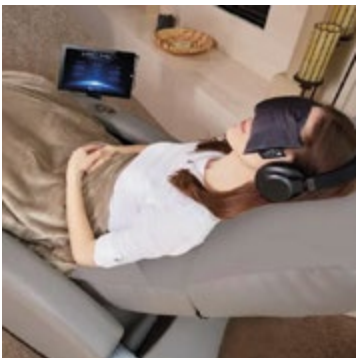

- Seis (6) programas de tratamiento dirigidos a la reducción del estrés, la mejora del sueño y la meditación restauradora (de 20 a 60 minutos cada uno).
- Sistema de control con pantalla táctil de 10”.
- Cuatro (4) transductores de espectro completo de 80 W.
- Audífonos premium con cancelación de ruido.
- Comodidad de gravedad cero ajustable * La tumbona de lujo completamente ajustada promueve una relajación, recuperación y capacidad para dormir sin precedentes.
- Ondas sonoras potentes de espectro completo: cuatro potentes transductores de 80 vatios por canal crean una experiencia armónica sin precedentes.
- Equipo versátil para mejorar los ingresos y la experiencia: existen oportunidades de generación de ingresos multipropósito y multimodalidad para tratamientos atendidos y desatendidos.
- Fabricación a pedido y tapizado a mano.
- Ajustes electrónicos de espalda y pies para un posicionamiento perfecto de gravedad cero.
- Lujosos cojines Comfort-Flex™ cosidos con aguja doble exuberante poligel Cloudfill™.
- Práctico puerto de carga USB.
- Motores silenciosos de arranque y parada suaves, listados por UL.

Dimensiones:

- Ancho 33” (84 cm)
- Altura, vertical: 48” (122 cm)
- Largo, completamente reclinado: 63” (160 cm)
- Largo, vertical 54” (137 cm)

Electrica: Disponible en varios voltajes internacionales.

OPCIONES A ELEGIR:

- Tapicería
- Terminado de madera