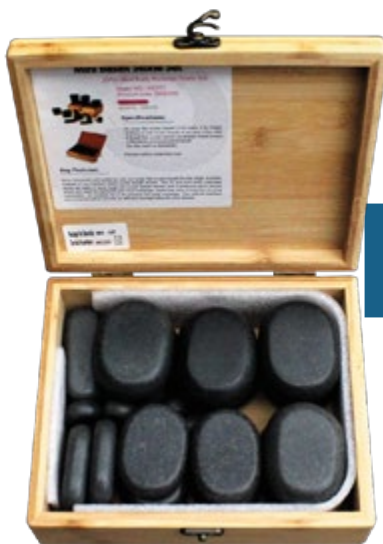

PIEDRAS DE MASAJE

SET DE PIEDRAS MINI PARA MASAJE CORPORAL 22 PZAS

COD: A4S22TC