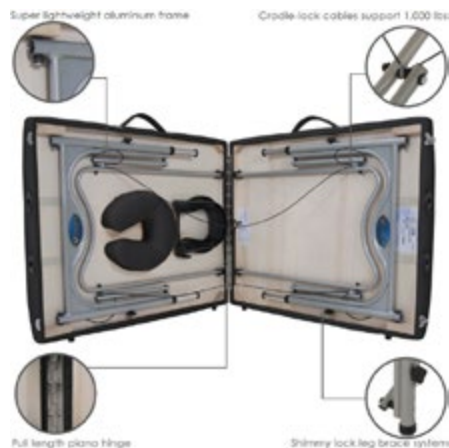

LUNA™ EN PAQUETE

COD: 06604

La mesa de masaje portátil Luna es la más ligera de las de su tipo en el mercado. Con su marco de aluminio resistente y súper ligero otorga estabilidad, comodidad y firmeza. Tapicería Natursoft suave al tacto y un sistema de acojinamiento de 6.35 cm. Panel frontal y trasero tipo Reiki para un mayor acercamiento con el cliente.

INCLUYE: Mesa portátil, careta multiposiciones y bolsa de viaje.

ESPECIFICACIONES

- Largo: 185.42 cm
- Ancho: 76.20 cm
- Rango de Altura: 60.96– 86.36 cm
- Peso de la mesa: 12 kg
- Capacidad de peso recomendado: 340 kg

OPCIONES A ELEGIR:

- Tapicería