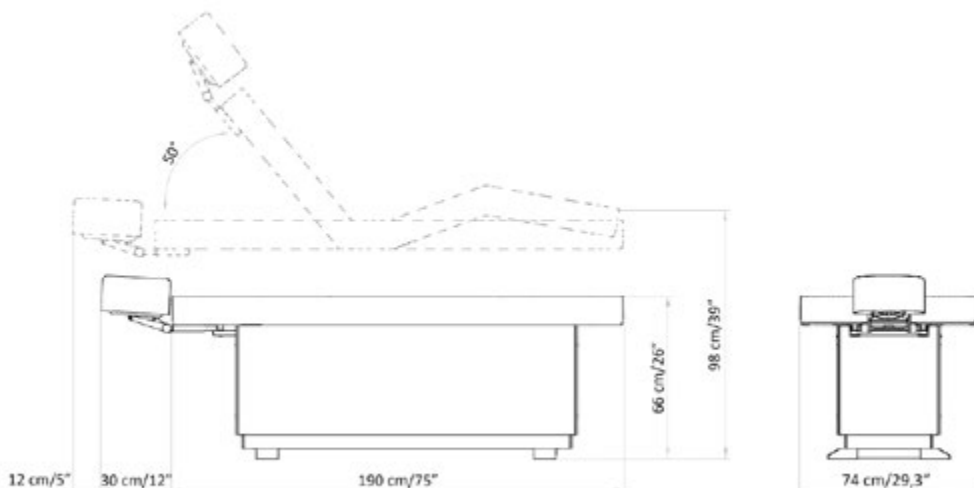

ESPECIFICACIONES

Largo: 190 cm

Ancho: 74 cm

Rango de altura : 66 cm a 98cm

Requerimientos técnicos:

Voltage 240/100 V ac

50/60 Hz

Amperaje 0.70 - 1.5 Amp

COD: 1017