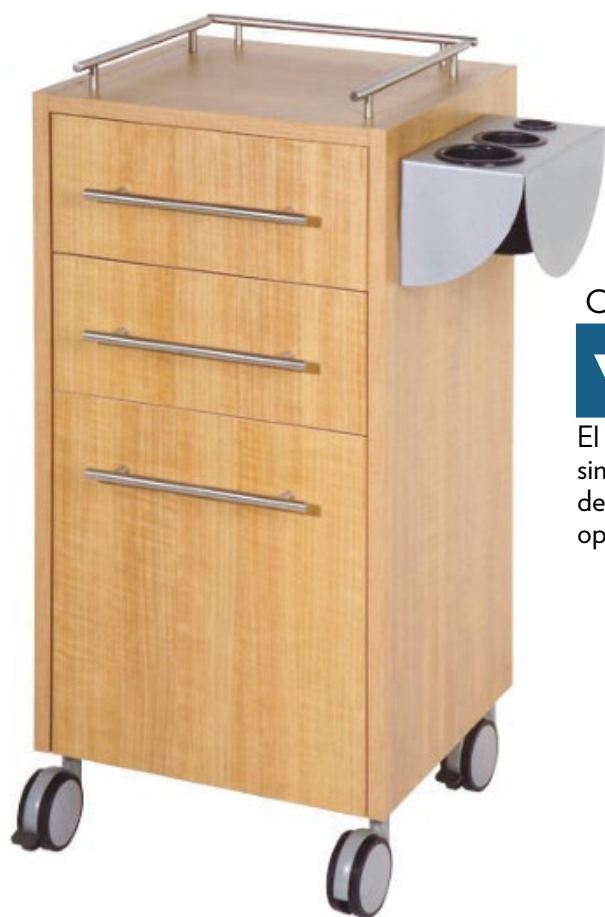

VERSA

El carrito Versa Rollabout proporciona una solución funcional y simple para una estación eficaz. El carrito Versa cuenta con acabados decorativos de acero inoxidable y con una portaherramientas de acero opcional. Cuenta con dos cajones y un armario de almacenamiento.

COD: KT103

**KALLI MANICURE
ROLLABOUT**

Manijas empotradas de acero inoxidable, cuenta con bloqueo de ruedas y dos cajones para almacenamiento.

Dimensiones: 62x41x41 cm