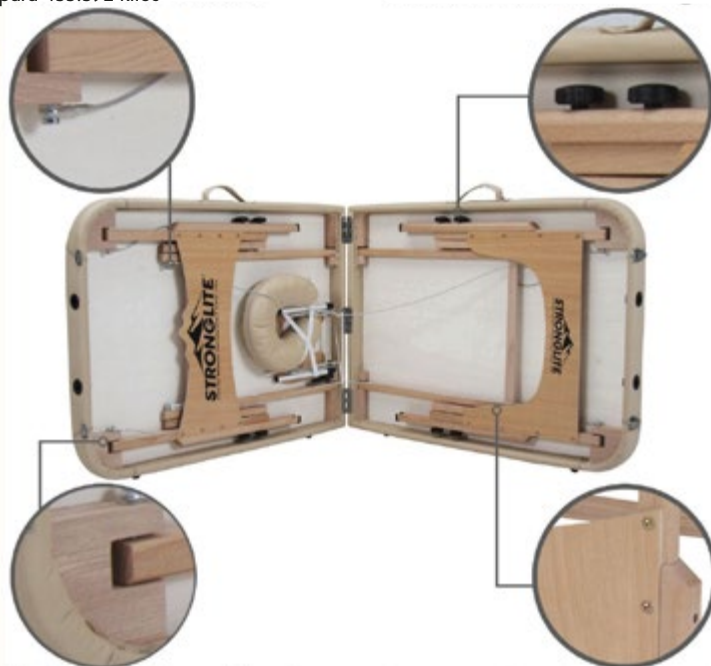

La camilla de masaje portátil STRONGLITE™ Olympia está fabricada con madera de haya de alta calidad, sistema de soporte de cableado de acero revestido y bloques de esquina de madera dura resistente que la convierten en una camilla de tratamiento resistente y duradera para fisioterapia. El Olympia está tapizado generosamente con 2.5" de espuma de celda pequeña y vinilo suave y flexible con costuras dobles en sus esquinas redondeadas.

Características:

- Placas terminales -reiki estándar
- Fácil acceso y la estabilidad de la mesa
- Cuna facial totalmente ajustable con una almohada facial suave
- Incluye un resistente estuche de transporte de nailon.

Especificaciones:

- Tamaño: 28 "x 73"
- Peso: 29 libras.
- 2,5 "de amortiguación sensible
- Altura ajustable: 23,5 "a 32,5"
- Peso de trabajo: 500 libras.

COD: 22973

Sistema de cableado
para 453.592 kilos

Perillas dobles para más fuerza

Bloques de esquina
de madera dura

Madera de haya europea

SHASTA

El paquete de camilla de masaje portátil STRONGLITE™ Shasta incluye la mesa, el soporte facial, la almohada y el estuche de transporte. La madera de haya de alta calidad, el sistema de soporte de cableado de acero revestido y los robustos bloques de madera en las esquinas hacen de esta una mesa de tratamiento resistente y duradera para fisioterapia.