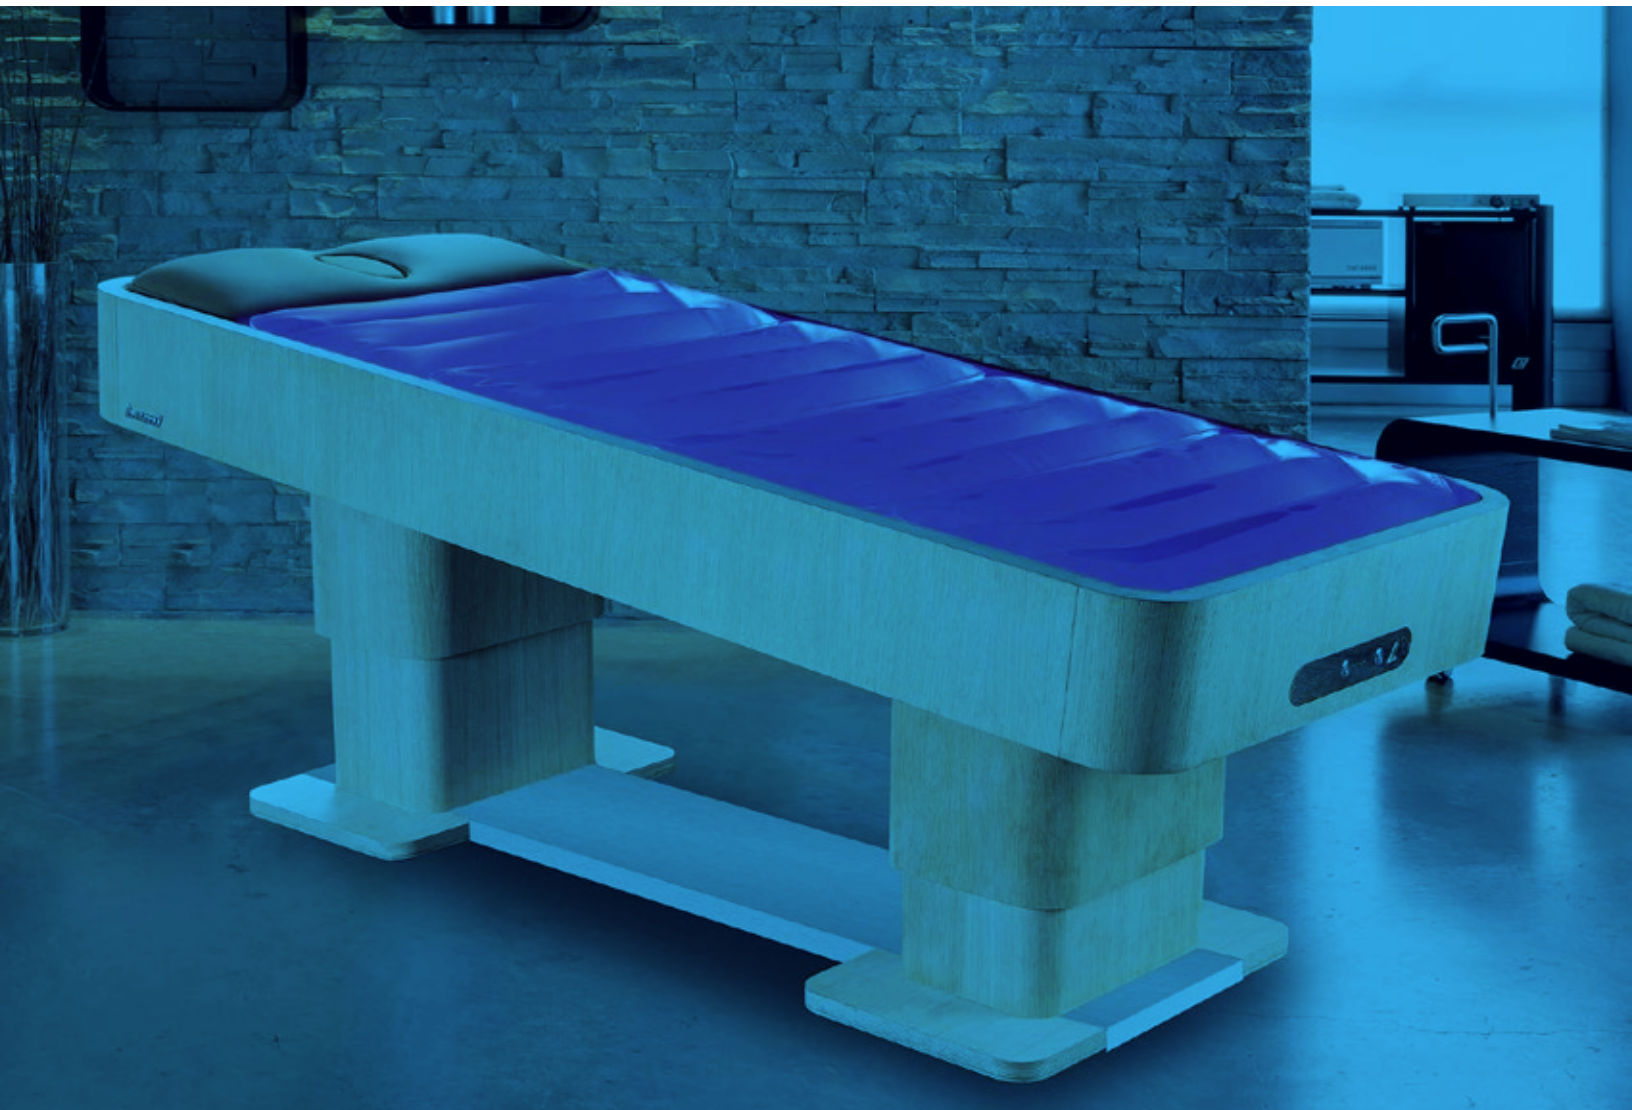

CLOUD 9 CUVEÉ

COD: 7500104

CARACTERÍSTICAS PRINCIPALES:

- Sistema de elevación eléctrico de una sola columna
- Salón Top totalmente superior, con esquinas redondeadas
- Control manual ergonómico
- Acojinamiento de 4" Strata™ con espuma de memory foam
- Natursoft Tapicería en 16 opciones de colores
- Articula a la posición sentada con cerca de 90° de inclinación hacia atrás
- Cojín para cuello
- Descansabrazos con opción a manicure (opcional)
- Descansacabezas

ESPECIFICACIONES

Largo: 185.42 cm

Ancho: 76.20 cm

Rango de altura : 61 cm a 91 cm

Rango de altura opcional para pedicure:

51 cm a 94 cm

Capacidad de peso recomendado: 226 kg

OPCIONES A ELEGIR:

- Tapicería
- Ancho de mesa
- Terminado de madera

Lemi[®]

ITALIAN WELLNESS EQUIPMENT

BELLARIA

Bellaria es la cama expresamente diseñada por LEMI para realizar tratamientos de bienestar en ambientes exteriores, con total seguridad. Equipada con un colchón sin costuras, cuidadosamente seleccionado para soportar la acción de los agentes externos: luz solar directa, agua, salinidad, etc.

La base está fabricada en material impermeable y es regulable eléctricamente mediante un práctico mando manual que permite los movimientos de elevación y respaldo sincronizados, movimiento de piernas y ofreciendo diferentes tratamientos, asegurando el máximo confort para el cliente, además de los prácticos mandos AUT y END, destinados a devolver la cama a la "posición cero" y facilitar la salida del cliente al finalizar el tratamiento.