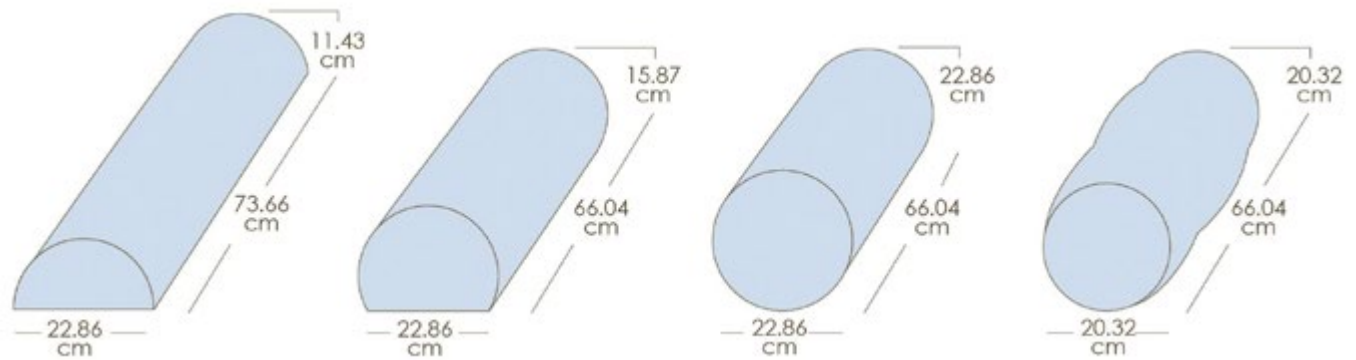

Earthlite hace que elegir los accesorios para tu cabina sea más fácil. Los accesorios para masaje correctos son casi tan importantes como el mismo masaje. Elige el que más se adecúe a las necesidades de tu cabina. Tus clientes se merecen solo LO MEJOR, ten por seguro que recibirán una sesión de masaje completa con estos accesorios.

COD: 35131

COJIN ANGULAR

Creada con inclinaciones suaves y bordes de busto para clientes femeninas, proporciona un confort excepcional y soporte durante los tratamientos de posición prono.

COJIN ANGULAR

El Cojín Angular está diseñado con un pico en ángulo perfecto. Proporciona apoyo debajo de las rodillas, tobillos o detrás del cuello durante los tratamientos.