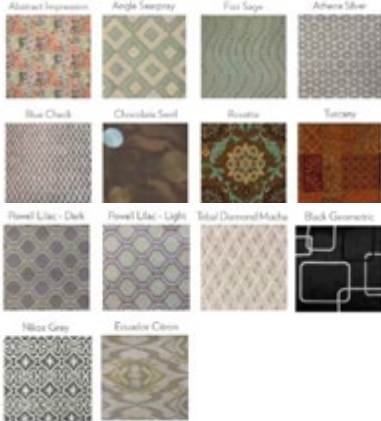

ALMOHADA DECORATIVA

PREMIUM DECORATIVA:

COD:

COLORES DISPONIBLES:

Sólo limpieza en seco

- Refuerzo: 6" x 16"
- Tocador pequeño: 12" x 16"
- Tocador grande: 12" x 22"
- Cuadrado pequeño: 16" x 16"

PREMIUM DECORATIVA: