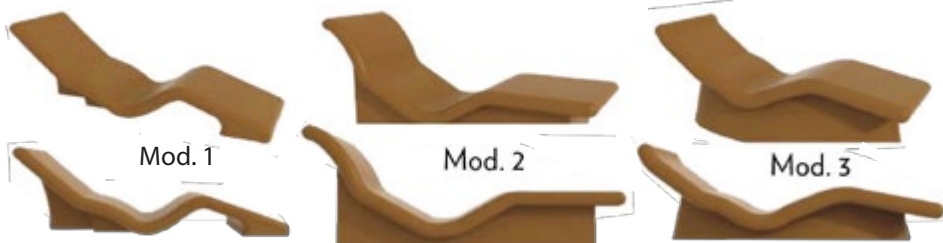

*SE COTIZA SOBRE PLANO AUTOCAD

**REQUIERE OBRA CIVIL Y PROYECTO

SPA DE ACERO INOXIDABLE

El spa Neptuno de AstralPool tiene 5 asientos (5 / -). Fabricado en una sola pieza en acero inoxidable AISI-316L satinado con un espesor de 2 mm.

Cuenta con 6 asientos con diferentes tipos de hidromasaje en espalda y piernas.

*SE COTIZA SOBRE PLANO AUTOCAD

**REQUIERE OBRA CIVIL Y PROYECTO

TUMBONAS TÉRMICAS

Tumbonas con calefacción, con recubrimiento en distintos modelos, colores y diseños de mosaico a elegir a tu gusto. Con control de temperatura y tiempo. Su uso proporciona al usuario una sensación de bienestar por los efectos que produce el calor sobre el sistema nervioso, muscular y cardiovascular intensificando la relajación.

*SE COTIZA SOBRE PLANO AUTOCAD

**REQUIERE OBRA CIVIL Y PROYECTO

COD: 57371

COMPLETA TU SAUNA

ACCESORIOS PARA SAUNA

La calidad de estos productos comienza con la esmerada selección del material. Se trata de madera de abeto nórdico, elegida bajo criterios homogéneos, de explotaciones forestales del norte de Europa.