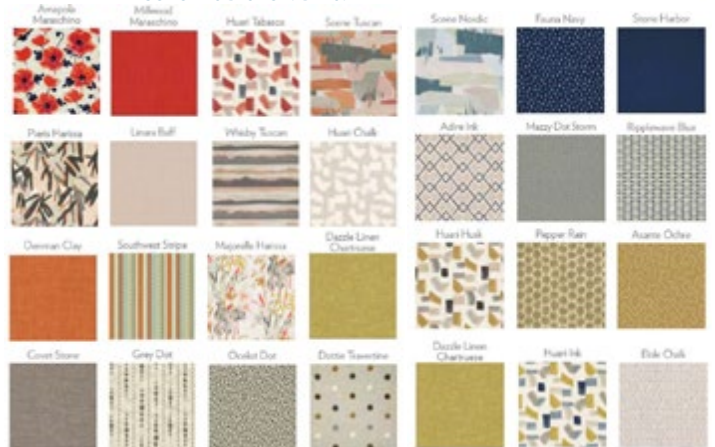

1. **CARACTERÍSTICAS:**
2. Sólo limpieza en seco
   - El sillín estándar mide 17" x 73"