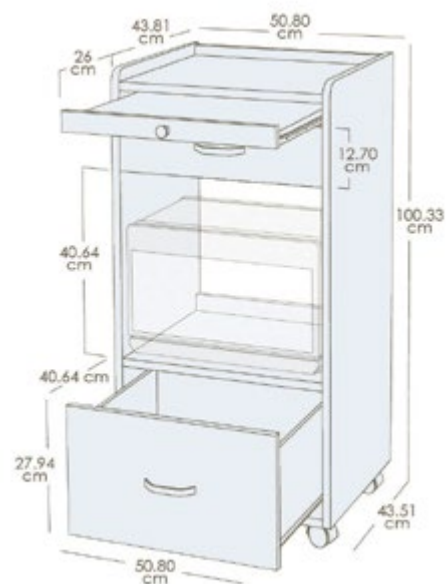

MAPLE

Maple
COD:7120300