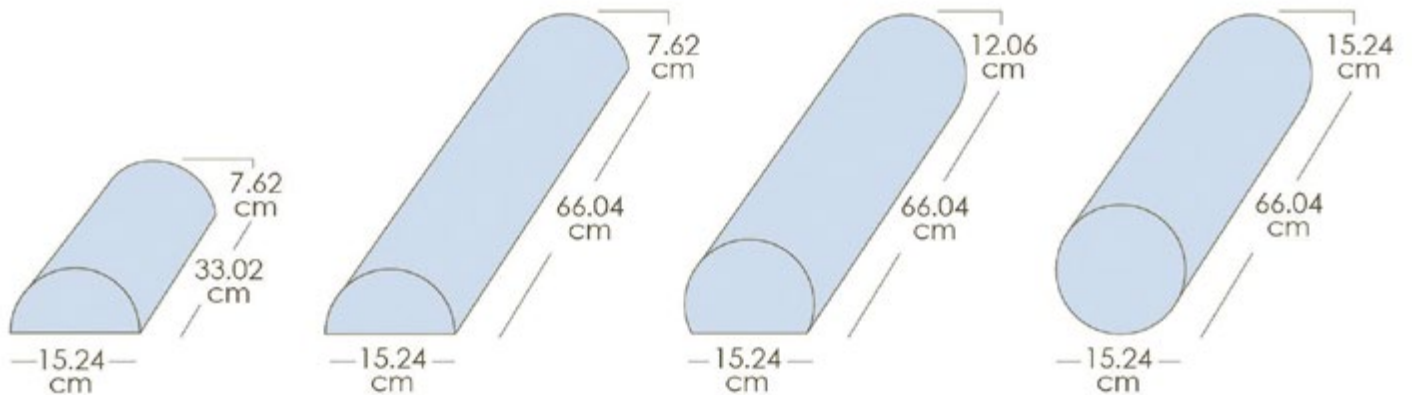

COJIN PARA EMBARAZADAS

Un soporte único para cualquier etapa del embarazo, así como también para personas que han tenido cirugías de mamas o tienen problemas con la espalda baja.

Colores Disponibles: Black y beige.
COD: 38117